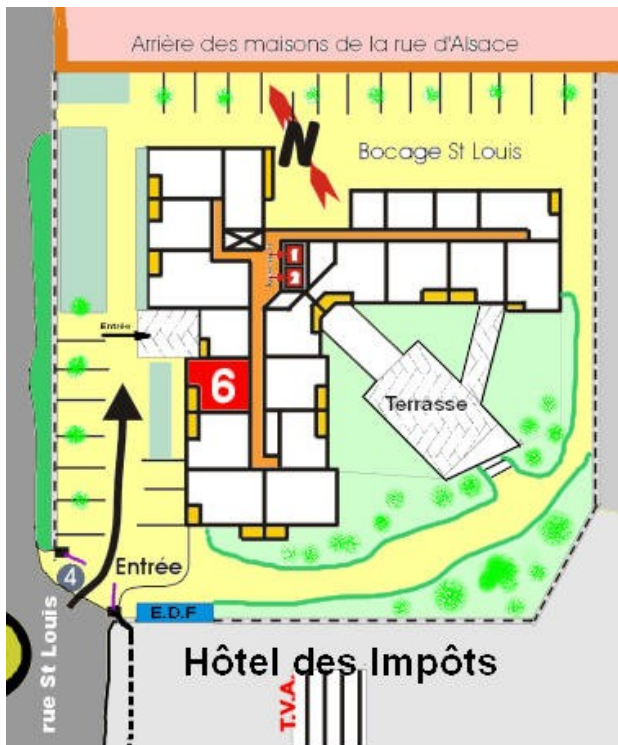

APPARTEMENT 6

Surface habitable en m²

Entrée	3,15
Séjour	21,92
Chambre	13,11
Dégt.	1,14
Cuisine	3,40
W.C.	1,40
Bains	4,15
Placard	0,74
TOTAL	49,01 m²
Loggia	4,75 m ²