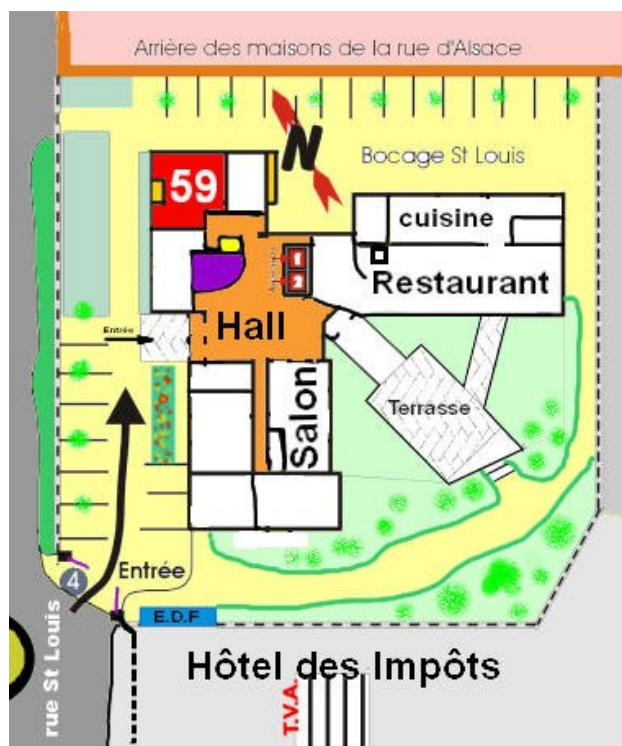

# APPARTEMENT 59

Surface habitable  
en + de 1.80m / m<sup>2</sup>

Entrée	6,76
Séjour	21,58
Chambre 1	12,21
Chambre 2	9,73
Cuisine	6,25
W.C.	2,50
Bains	5,79
Placards	2,11
Dégt	2,92
Sas	1,80

TOTAL 71,65 m<sup>2</sup>