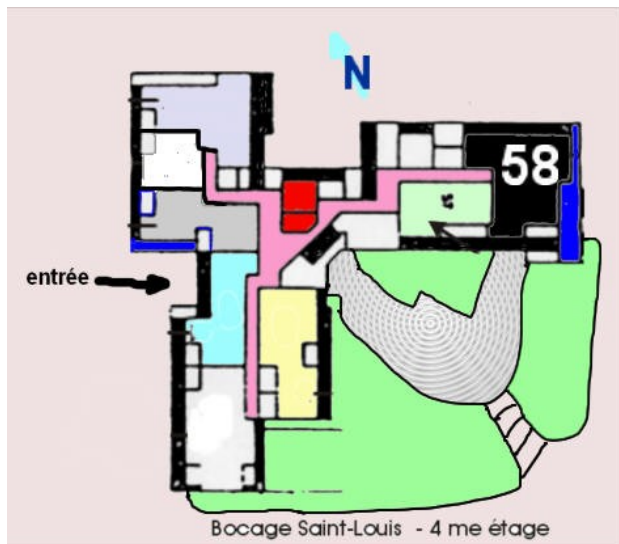

APPARTEMENT 58

Surface habitable
en + de 1.80m / m²

Entrée 7,04

Placard 0,88

Séjour 38,06

Cuisine 3,91

W.C.+pl 2,53

Chambre 1 16,47

Placard 1,18 1,33

Chambre 2 15,38 4,52

Placard 1,35 0,37

Total 86,80m²

surface /1,80 9,18m²

Terrasses total 9,79m²