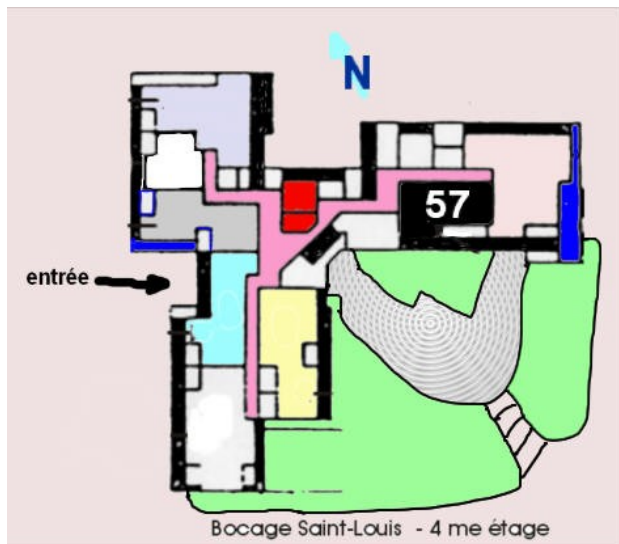

APPARTEMENT 57

Surface habitable
en + de 1.80m / m²

Entrée 3,51

Séjour 22,80

Cuisine 3,67

W.C. 1,53

Placard 0,61

Dégt 3,69

Chambre 11,12

Bains 2,99

Placard2 1,08

total 51,00m²

Terrasse 8,93m