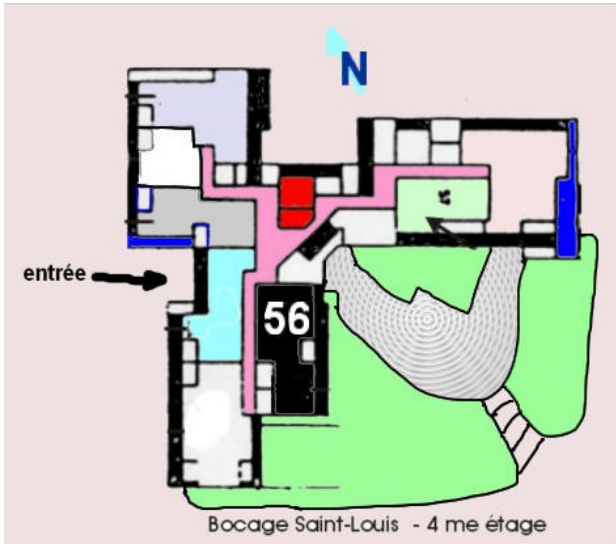

APPARTEMENT 56

Surface habitable
en + de 1.80m / m² carrez

Chambre	10.41	3.95
Cuisine	4.87	.
Entrée	3.38	.
Placard	1.02	.
Salle de bains	5.84	.
Sejour /salon	41.67	9.40
Toilettes	1.55	.
Balcon	3.82	.
Total	68.74	13.35
Terrasse	3.82	
Cave	5.26	.