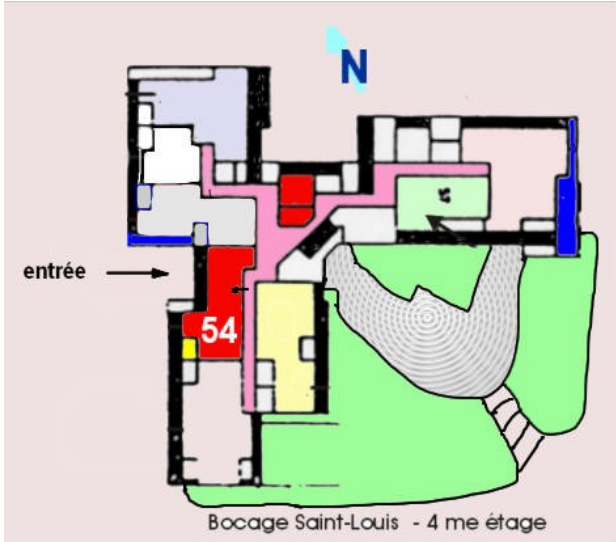

APPARTEMENT 54

Surface habitable
en + de 1.80m / m²

Entrée

Séjour

Cuisine 4,24

Dégt

chambre 14,56 3,75

Bains 4,40

W.C. 1,10

Placard 4,10

TOTAL 57,78m²

terrasse 4,32 m²