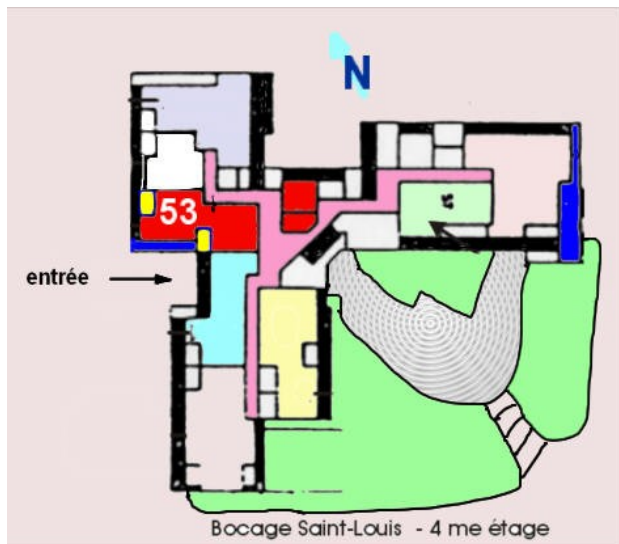

# APPARTEMENT 53

Surface habitable  
en + de 1.80m / m<sup>2</sup>

Entrée	3,04	
Séjour	24,04	1,11
Cuisine	3,15	
Dégt	2,30	
chambre	13,58	
Bains	4,18	
W.C.	1,31	
Placard	1,10	

TOTAL 52,70 m<sup>2</sup> 1,11m<sup>2</sup>

terrasse 8,24 m<sup>2</sup>