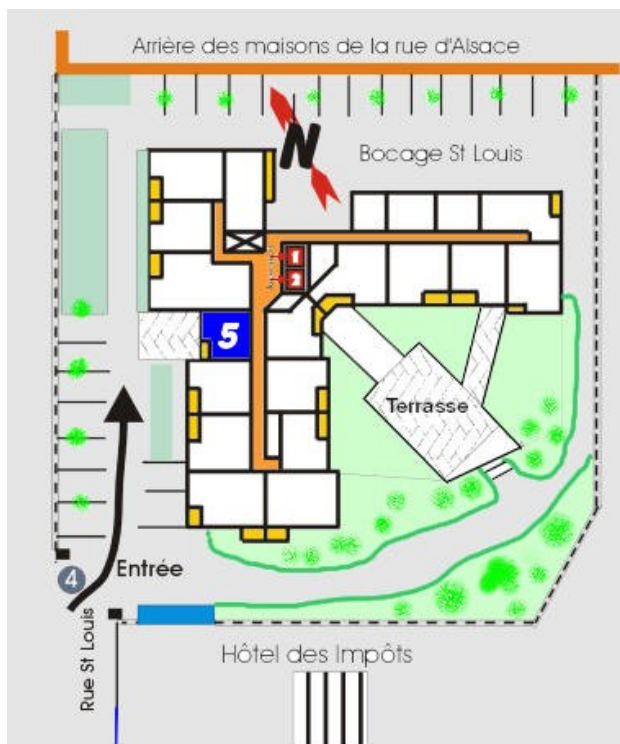

# APPARTEMENT 5

Surface habitable  
en m<sup>2</sup>

Entrée 1,43

Séjour 20,07

Cuisine 2,82

Bains - W.C. 5,57

Placard 0,78

TOTAL 30,67 m<sup>2</sup>