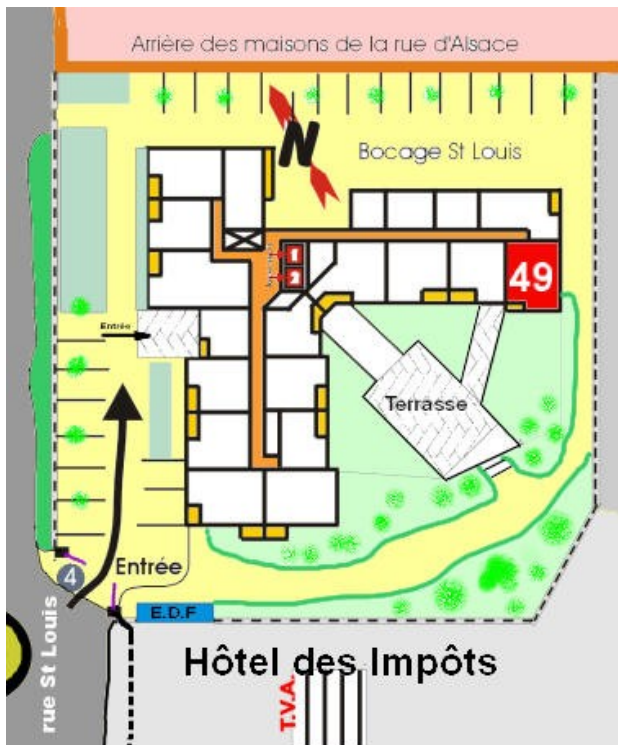

APPARTEMENT 49

Surface habitable
en m²

Entrée	3,15
Séjour	18,62
Dégt	1,80
Cuisine	3,56
chambre 1	13,30
chambre 2	11,95
Rangt	1,24
Bains	4,41
W.C.	1,27
Placard	1,71
TOTAL	59,77m ²
terrasse	5,56 m ²