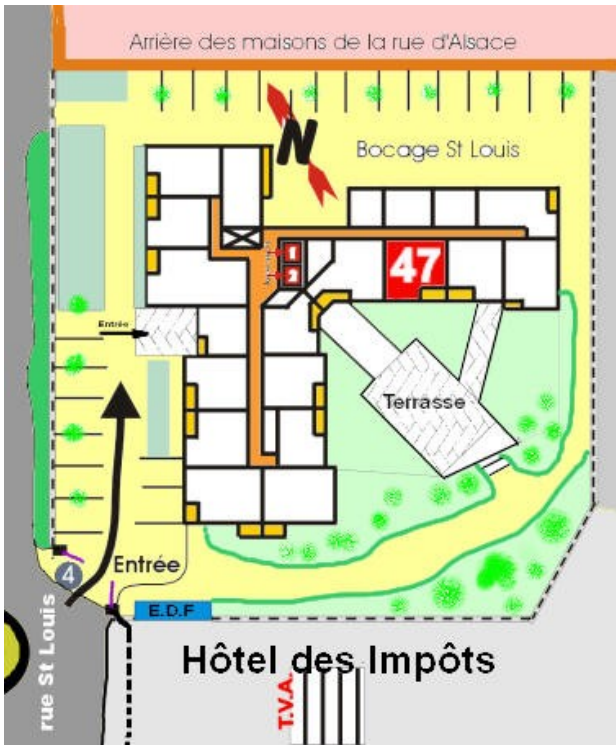

APPARTEMENT 47

Surface habitable
en m²

Entrée	4,40
Séjour	18,48
Chambre	12,34
Dégt	2,28
Cuisine	3,60
W.C.	1,03
Bains	4,14
Placard	0,97
Rangt	1,21

TOTAL	48,45 m ²
Loggia	4,70 m ²