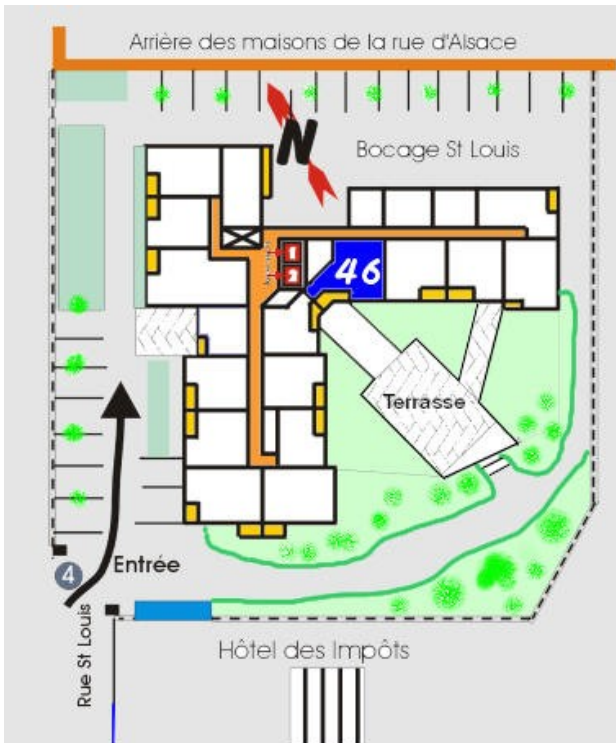

APPARTEMENT 46

Surface habitable
en m²

Entrée	5,64
Séjour	26,26
Chambre	15,99
Cellier	3,00
Cuisine	3,83
W.C.	1,19
Bains	4,32
Placard	0,85
Placard 2	0,47

TOTAL 61,55 m²

Loggia 4,60