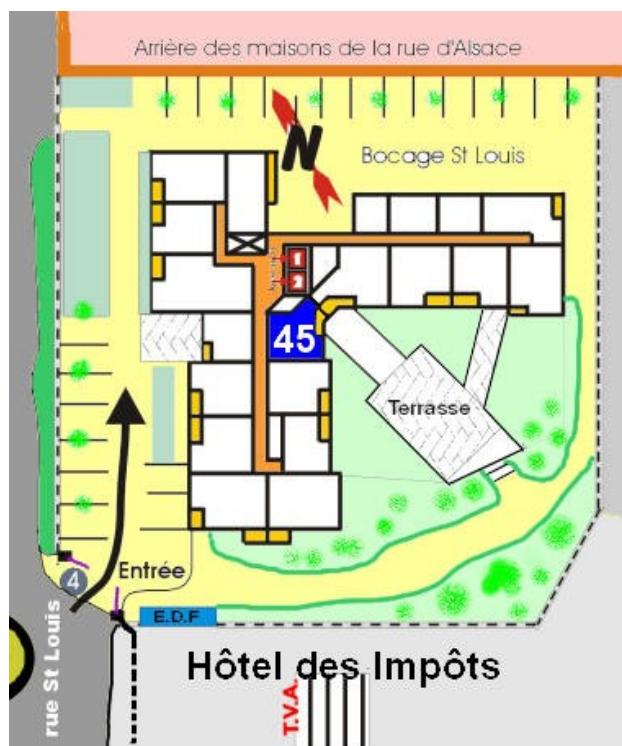

APPARTEMENT 45

Surface habitable
en m²

Entrée	5,64
Séjour	21,55
Chambre	15,99
Cellier	3,24
Cuisine	3,81
W.C.	1,19
Bains	4,32
Placard	0,85
Placard 2	0,47
TOTAL	57,06
Loggia	4,60m ²