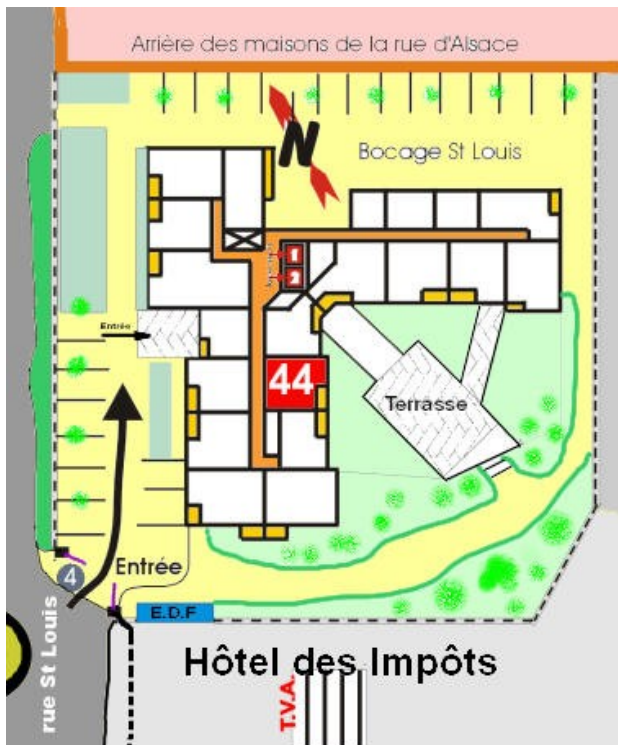

APPARTEMENT 44

Surface habitable
en m²

Entrée	3,94
Séjour	19,43
Chambre	13,06
Cuisine	3,40
Dégt	1,14
W.C.	1,40
Bains	4,18
Placard	0,73
Rangt	2,18
TOTAL	49,46 m ²
Balcon	4,41 m ²