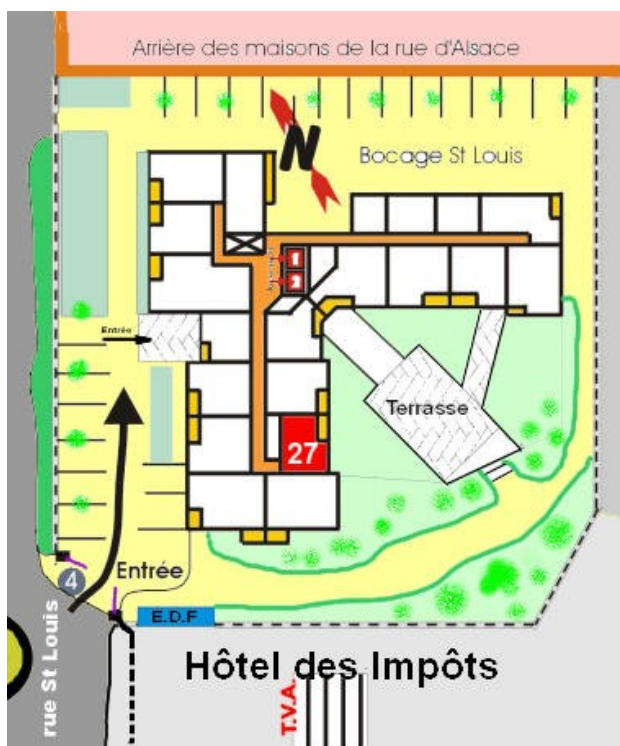

# APPARTEMENT 43

Surface habitable  
en m<sup>2</sup>

Entrée	1,71
Séjour	19,22
Cuisine	3,90
Bains - W.C.	6,03
Placard	0,36
<b>TOTAL</b>	<b>31,22 m<sup>2</sup></b>
Terrasse	4,72 m <sup>2</sup>