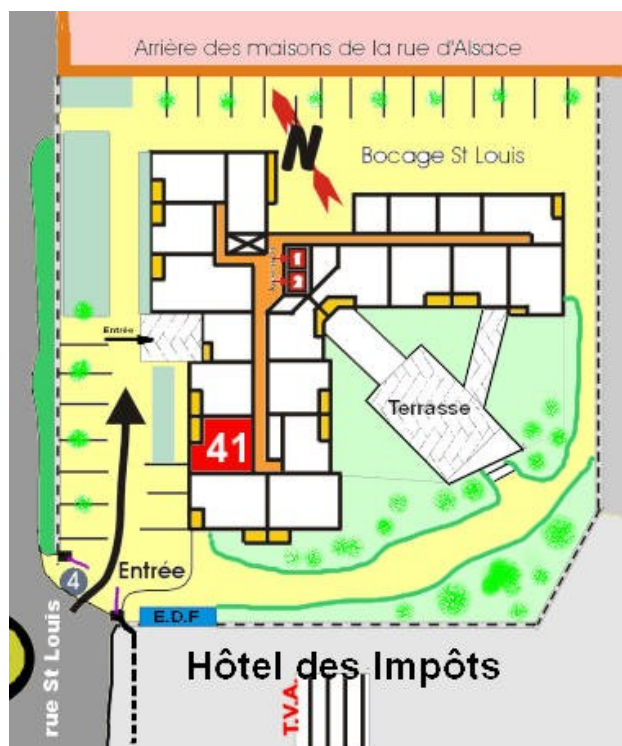

# APPARTEMENT 41

Surface habitable  
en m<sup>2</sup>

Entrée 4,88

Séjour 17,85

Chambre 12,69

Dégt. 1,26

Cuisine 1,91

W.C. 1,27

Bains 4,76

Placard 0,79

TOTAL 45,41m<sup>2</sup>

Loggia 4,84 m<sup>2</sup>