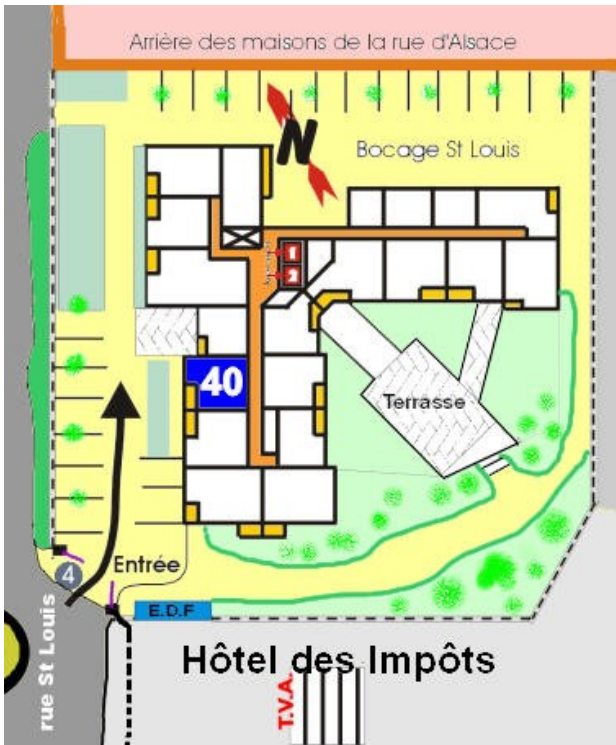

APPARTEMENT 40

Surface habitable
en m²

Entrée 3,15

Séjour 21,92

Chambre 13,11

Dégt. 1,14

Cuisine 3,40

W.C. 1,40

Bains 4,15

Placard 0,74

TOTAL 49,01 m²

Loggia 4,75 m