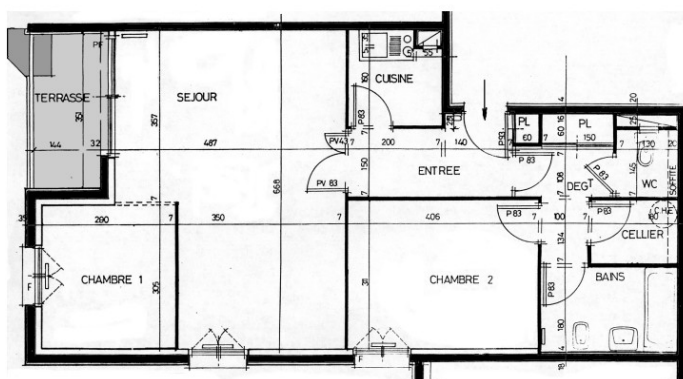

APPARTEMENT 38

Surface habitable
en m²

Entrée	5,55
Séjour	28,34
Cellier	2,41
Cuisine	3,76
chambre 1	8,54
chambre 2	12,63
Rangt	1,24
Bains	5,16
W.C.	1,88
Placard	1,26
TOTAL	73,29m ²
terrasse	5,05 m ²

38