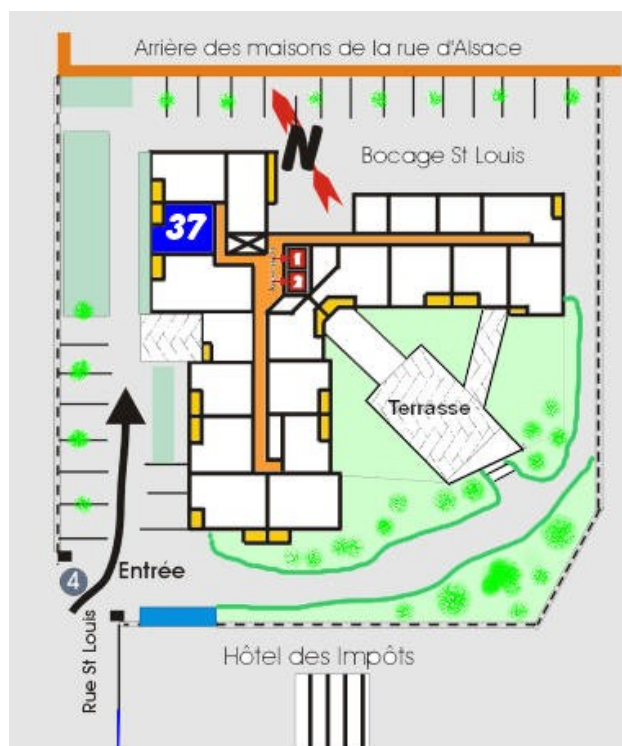

APPARTEMENT 37

Surface habitable
en m²

Entrée	3,72
Séjour	18,55
Chambre	12,68
Dégt.	1,47
Cuisine	3,77
W.C.	1,59
Bains	4,49
Placard	0,81
-----TOTAL	46,68 m ²

Loggia 4,75