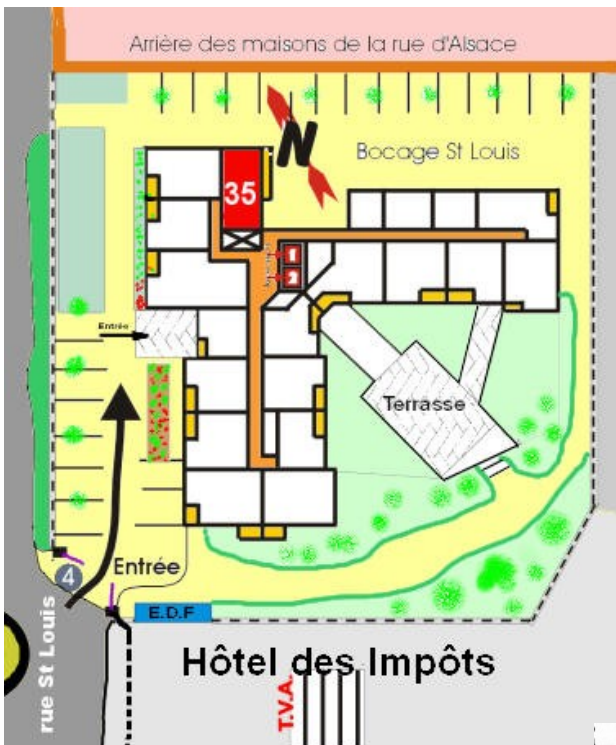

APPARTEMENT 35

Surface habitable
en m²

Entrée 2,92

Séjour 22,99

Chambre 13,48

Cuisine 3,82

W.C. 1,06

Bains 4,32

Placard 0,64

TOTAL 49,23m²

Balcon 6,64 m²