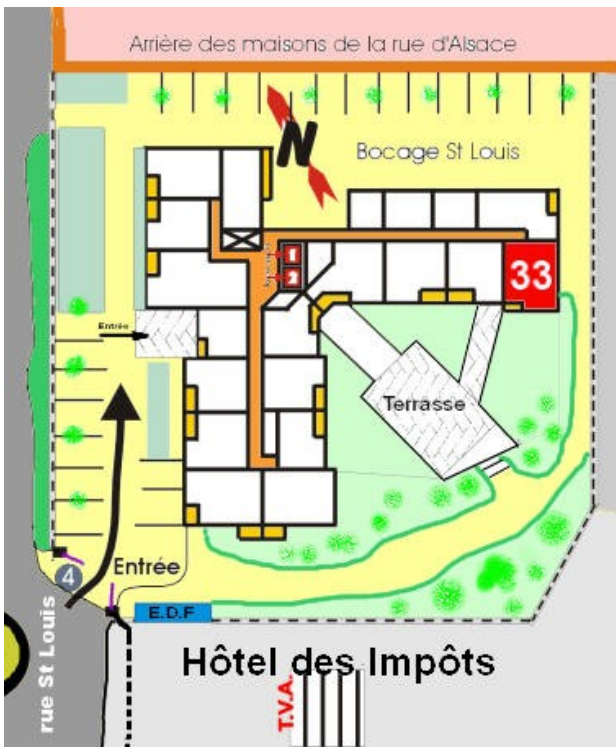

APPARTEMENT 33

Surface habitable
en m²

Entrée	3,15
Séjour	18,62
Dégt	1,80
Cuisine	3,56
chambre 1	13,30
chambre 2	11,95
Rangt	1,24
Bains	4,41
W.C.	1,27
Placard	1,71
TOTAL	59,77m ²
terrasse	5,56 m ²