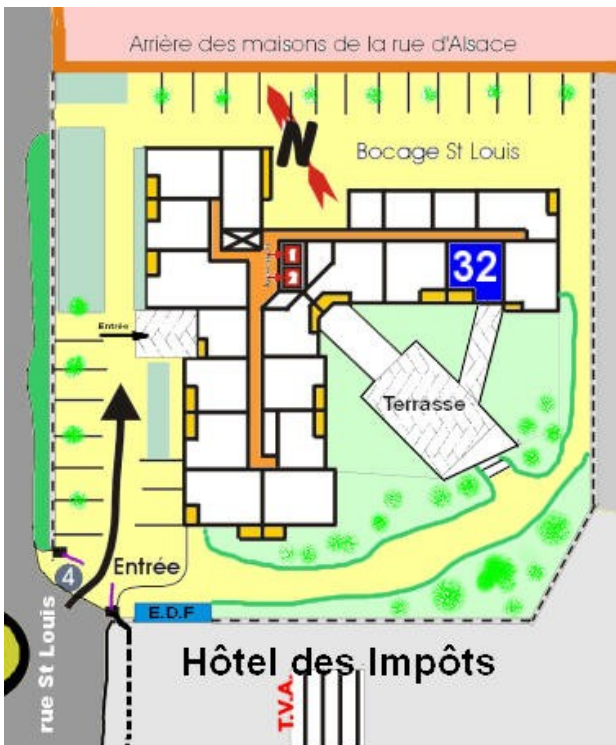

APPARTEMENT 32

Surface habitable
en m²

| | |
|---------------|----------------------|
| Entrée | 4,35 |
| Séjour | 19,08 |
| Chambre | 12,69 |
| Cuisine | 3,60 |
| W.C. | 1,19 |
| Bains | 4,50 |
| Placard | 1,28 |
| Rangt-cellier | 2,88 |
| ----- | |
| TOTAL | 49,57 m ² |
| | |
| Terrasse | 4,83 m ² |