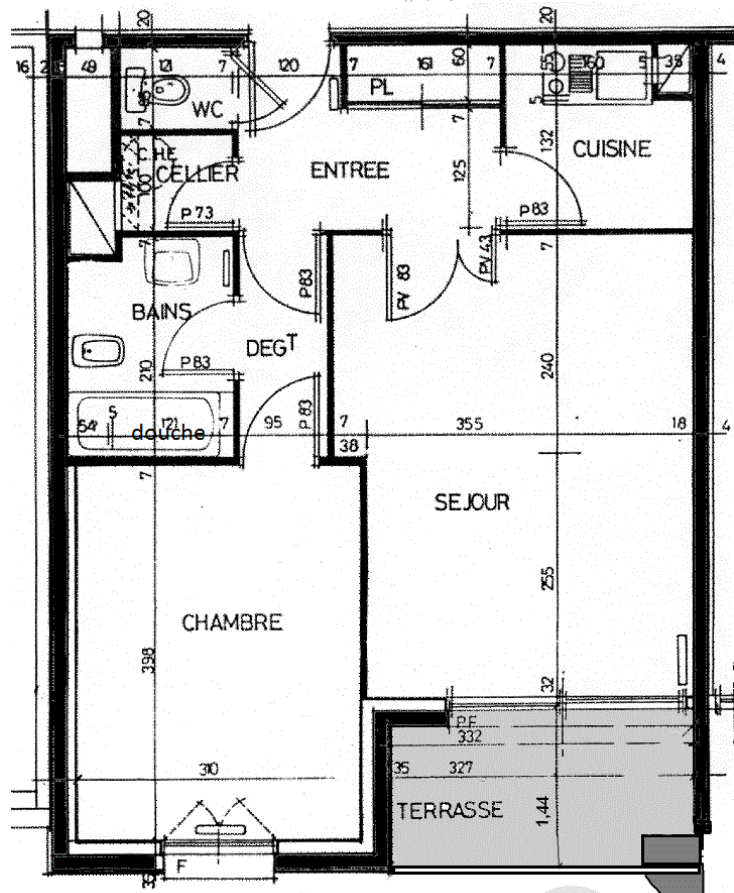

APPARTEMENT 31

Surface habitable
en m2

Entrée	4,40
Séjour	18,48
Chambre	12,34
Dégt	2,28
Cuisine	3,60
W.C.	1,03
Bains	4,14
Placard	0,97
Rangt	1,21

TOTAL	48,45 m2
Loggia	4,70 m2

31