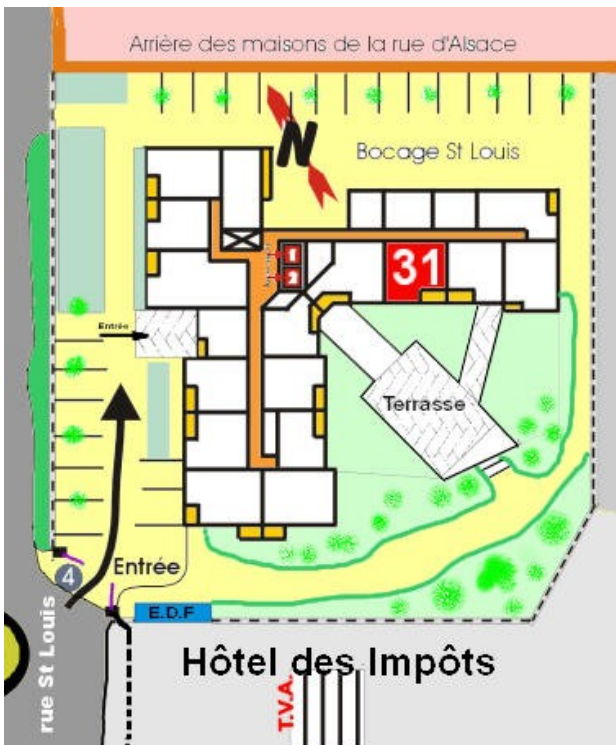

APPARTEMENT 31

Surface habitable
en m2

Entrée	4,40
Séjour	18,48
Chambre	12,34
Dégt	2,28
Cuisine	3,60
W.C.	1,03
Bains	4,14
Placard	0,97
Rangt	1,21

TOTAL	48,45 m2
Loggia	4,70 m2

31