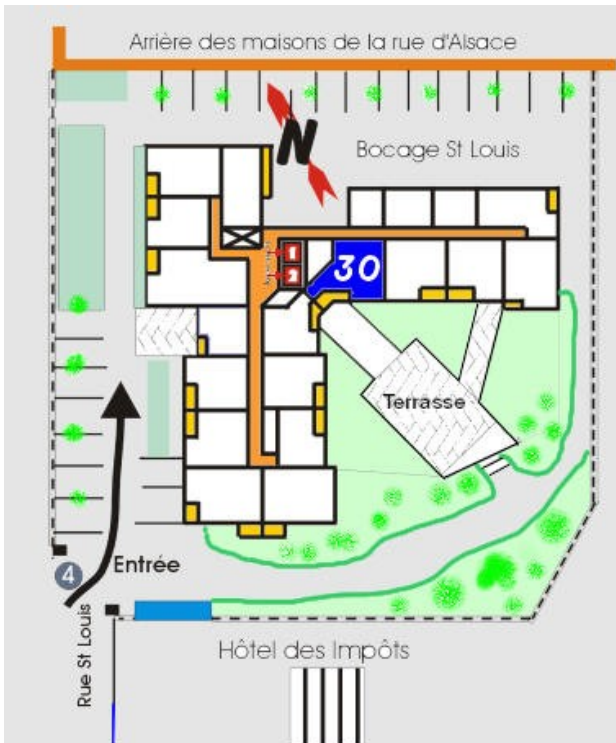

# APPARTEMENT 30

Surface habitable  
en m2

Entrée	5,64
Séjour	26,26
Chambre	15,99
Cellier	3,00
Cuisine	3,83
W.C.	1,19
Bains	4,32
Placard	0,85
Placard 2	0,47
-----TOTAL	61,55 m2

Loggia 4,60