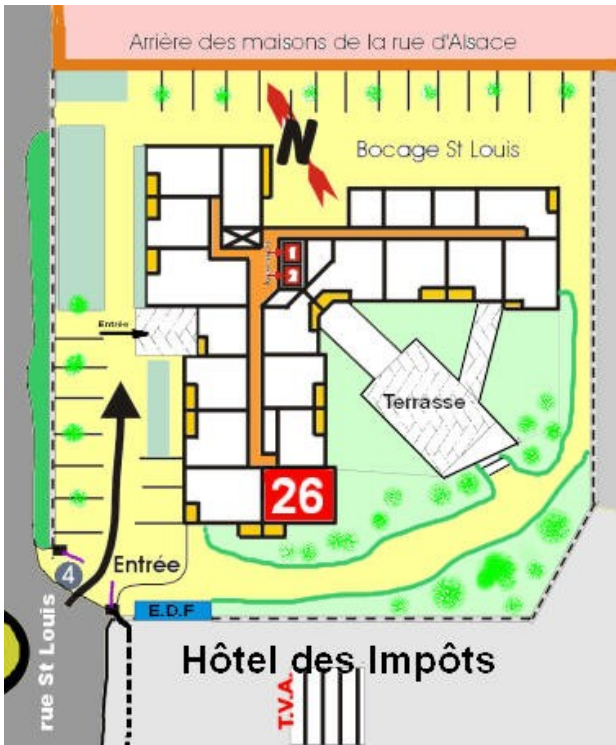

APPARTEMENT 26

Surface habitable
en m²

Entrée	5,04
Séjour	20,10
Dégt	2,35
Cuisine	3,46
chambre 1	12,40
chambre 2	11,32
Rangt	1,24
Bains	4,16
W.C.	1,42
Placard	1,10

TOTAL 61,35m²