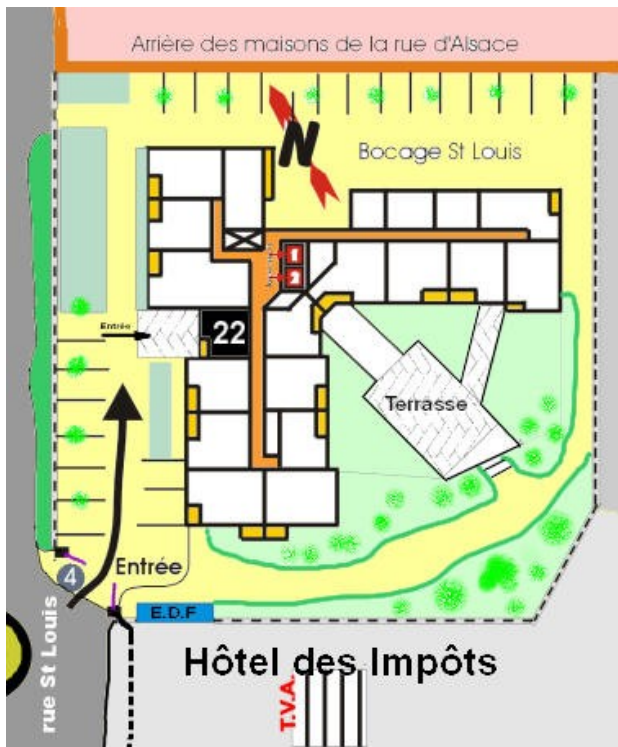

APPARTEMENT 22

Surface habitable
en m2

| | |
|--------------|-----------------|
| Entrée | 1,43 |
| Séjour | 20,07 |
| Cuisine | 2,82 |
| Bains - W.C. | 5,57 |
| Placard | 0,78 |
| TOTAL | 30,67 m2 |
| Terrasse | 3,17 |