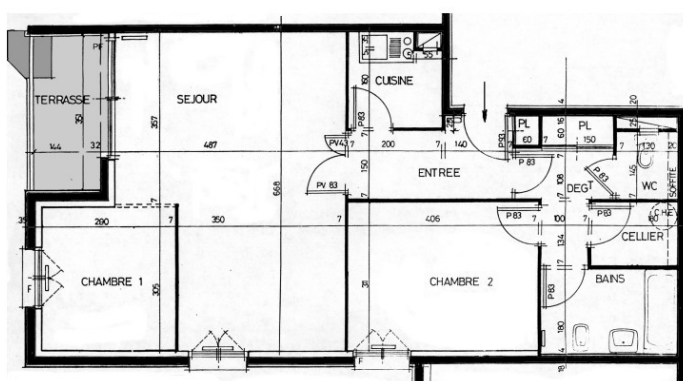

# APPARTEMENT 21

Surface habitable  
en m2

Entrée	5,55
Séjour	28,34
Cellier	2,41
Cuisine	3,76
chambre 1	8,54
chambre 2	12,63
Rangt	1,24
Bains	5,16
W.C.	1,88
Placard	1,26
TOTAL	73,29m2
terrasse	5,05 m2

21