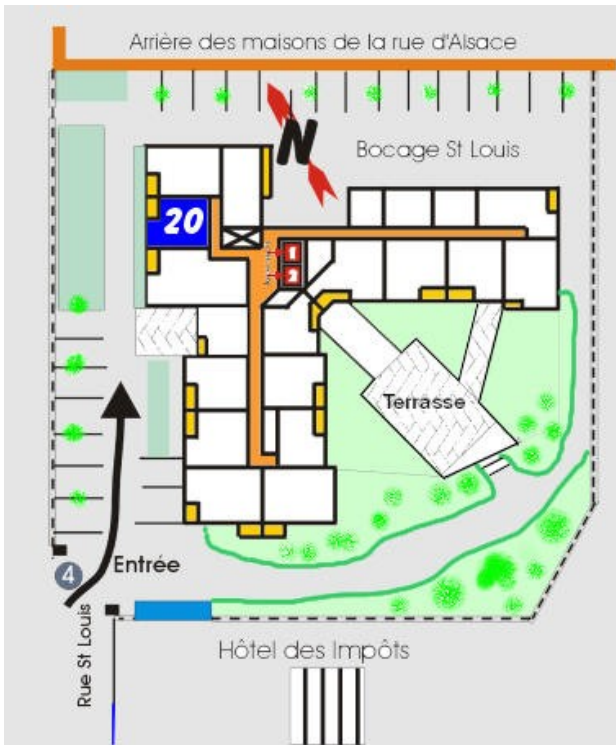

# APPARTEMENT 20

Surface habitable  
en m2

Entrée	3,72
Séjour	18,55
Chambre	12,68
Dégt.	1,47
Cuisine	3,77
W.C.	1,59
Bains	4,49
Placard	0,81
-----TOTAL	46,68 m2

Loggia 4,75