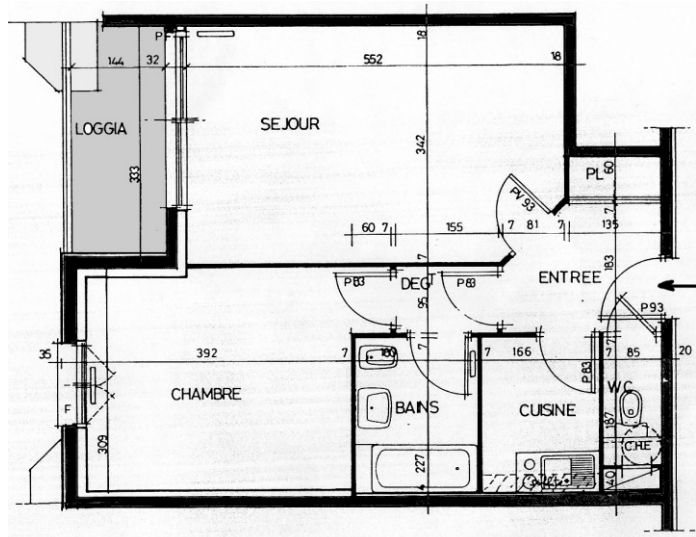

# APPARTEMENT 20

Surface habitable  
en m2

Entrée	3,72
Séjour	18,55
Chambre	12,68
Dégt.	1,47
Cuisine	3,77
W.C.	1,59
Bains	4,49
Placard	0,81
-----TOTAL	46,68 m2

Loggia 4,75