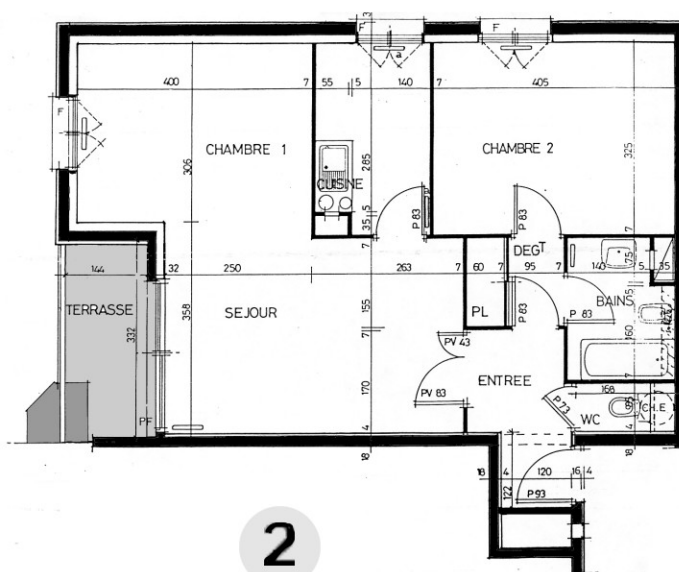

# APPARTEMENT 2

Surface habitable  
en m<sup>2</sup>

Entrée	3,72
Séjour	18,55
Chambre	12,68
Dégt	1,47
Cuisine	3,77
W.C.	1,59
Bains	4,09
Placard	0,81
TOTAL	46,68

2