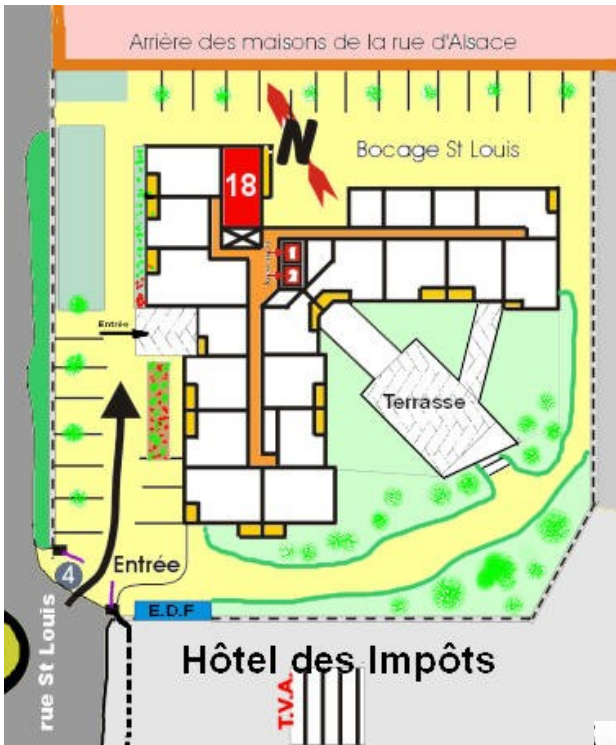

APPARTEMENT 18

Surface habitable
en m²

Entrée 2,92

Séjour 22,99

Chambre 13,48

Cuisine 3,82

W.C. 1,06

Bains 4,32

Placard 0,64

TOTAL 49,23m²

Balcon 6,64 m²