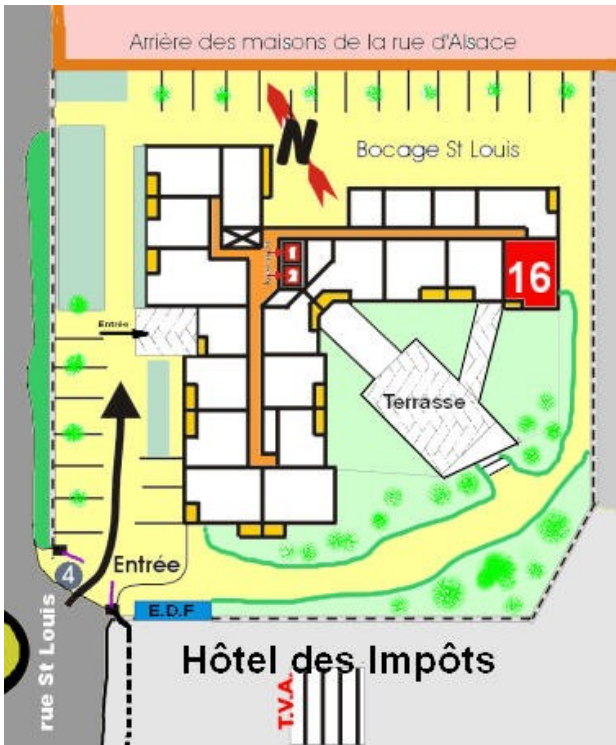

# APPARTEMENT 16

Surface habitable  
en m<sup>2</sup>

Entrée	3,15
Séjour	18,62
Dégt	1,80
Cuisine	3,56
chambre 1	13,30
chambre 2	11,95
Rangt	1,24
Bains	4,41
W.C.	1,27
Placard	1,71
TOTAL	59,77m <sup>2</sup>
terrasse	5,56 m <sup>2</sup>