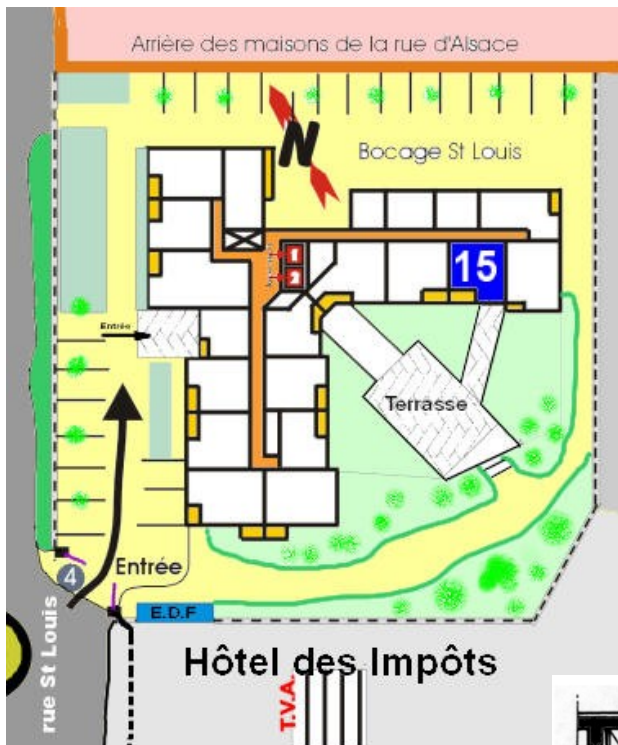

# APPARTEMENT 15

Surface habitable  
en m2

Entrée	4,35
Séjour	19,08
Chambre	12,69
Cuisine	3,60
W.C.	1,19
Bains	4,50
Placard	1,28
Rangt-cellier	2,88

-----  
TOTAL 49,57 m2

Terrasse 4,83 m2

15