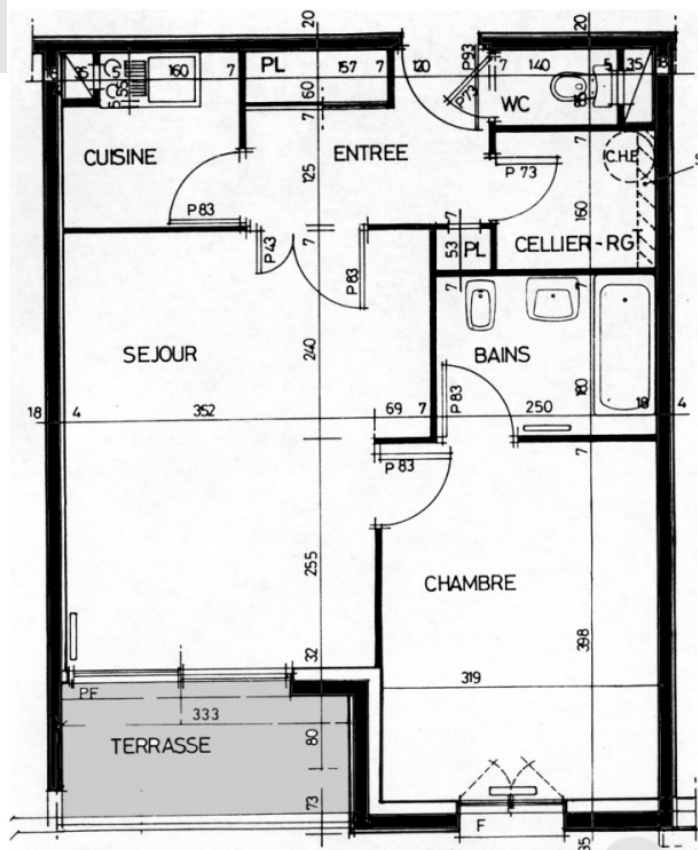

# APPARTEMENT 15

Surface habitable  
en m2

Entrée	4,35
Séjour	19,08
Chambre	12,69
Cuisine	3,60
W.C.	1,19
Bains	4,50
Placard	1,28
Rangt-cellier	2,88

-----  
TOTAL 49,57 m2

Terrasse 4,83 m2

15