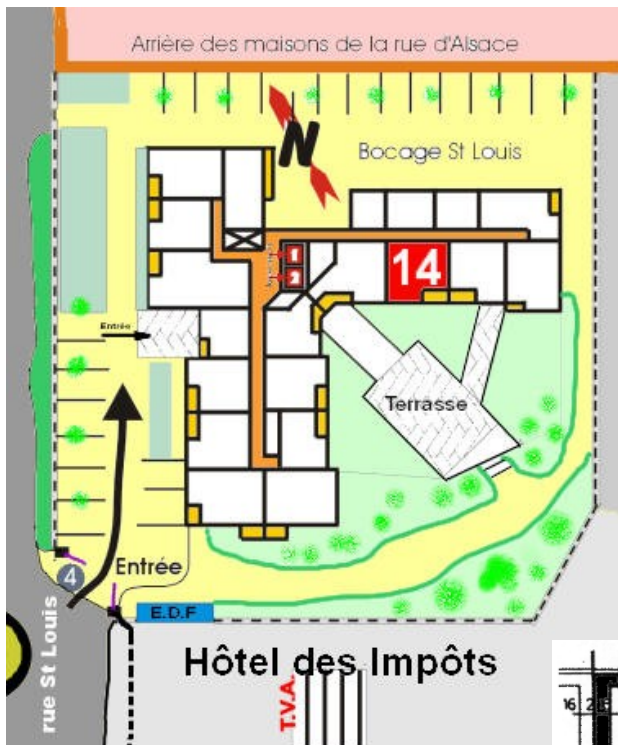

APPARTEMENT 14

Surface habitable
en m²

Entrée	4,40
Séjour	18,48
Chambre	12,34
Dégt	2,28
Cuisine	3,60
W.C.	1,03
Bains	4,14
Placard	0,97
Rangt	1,21
TOTAL	48,45 m ²
Loggia	5,80 m ²