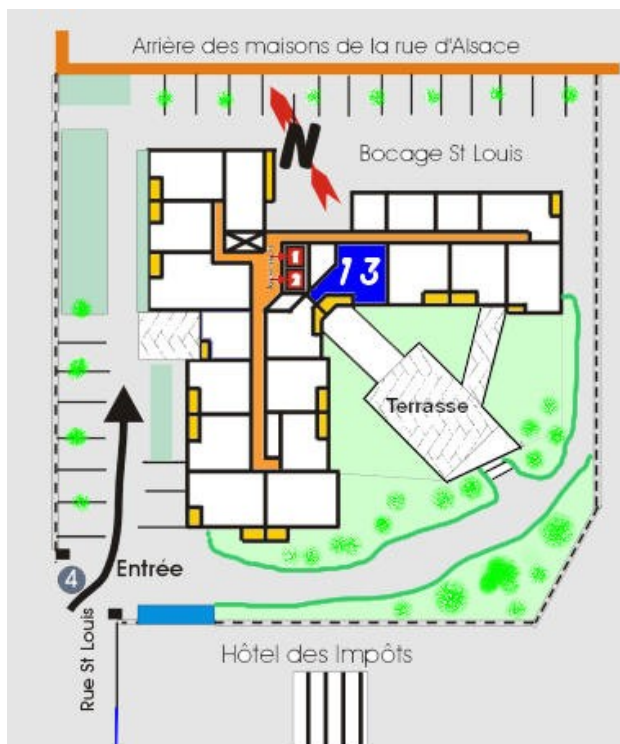

APPARTEMENT 13

Surface habitable
en m2

Entrée	5,64
Séjour	26,26
Chambre	15,99
Cellier	3,00
Cuisine	3,83
W.C.	1,19
Bains	4,32
Placard	0,85
Placard 2	0,47
TOTAL	61,55 m2
Loggia	4,60