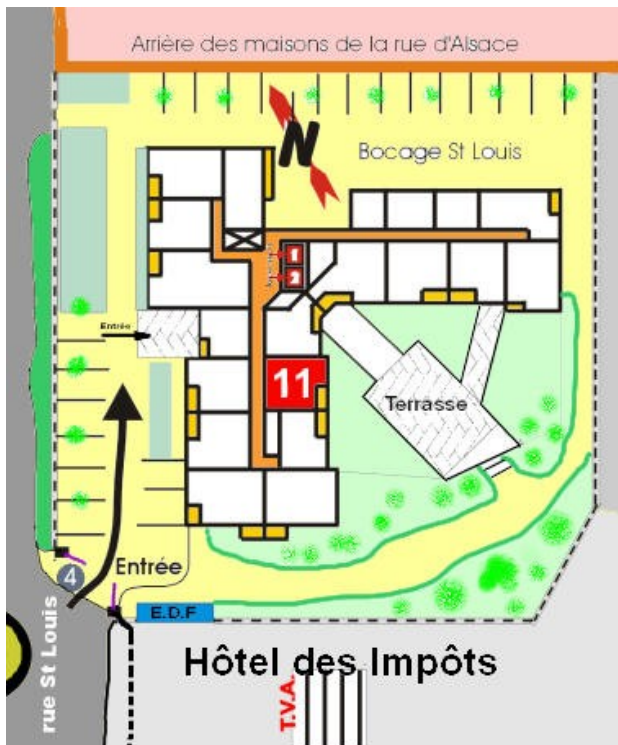

# APPARTEMENT 11

Surface habitable  
en m2

Entrée	3,94
Séjour	19,43
Chambre	13,06
Cuisine	3,40
Dégt	1,14
W.C.	1,40
Bains	4,18
Placard	0,73
Rangt	2,18
TOTAL	49,46 m2
Terrasse	6,28 m2