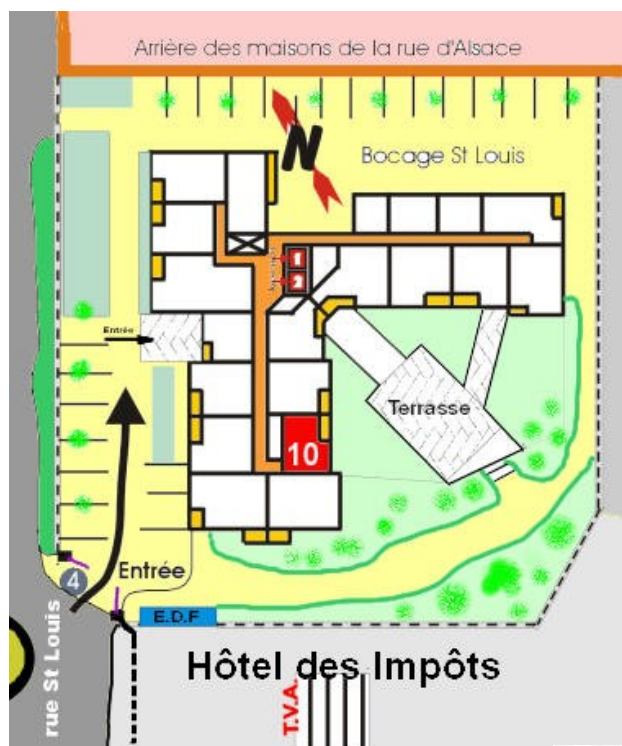

# APPARTEMENT 10

Surface habitable  
en m<sup>2</sup>

Entrée	1,71
Séjour	19,22
Cuisine	3,90
Bains - W.C.	6,03
Placard	0,36
<b>TOTAL</b>	<b>31,22 m<sup>2</sup></b>
Terrasse	4,72 m <sup>2</sup>